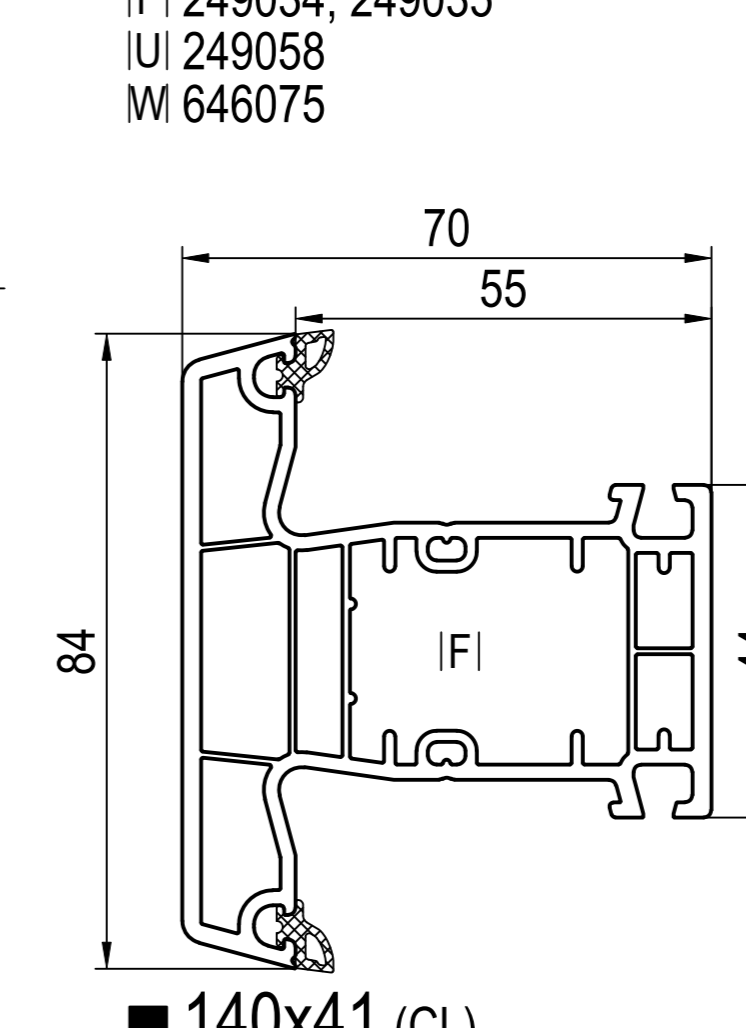

- 140x41 (CL)
- 148x41 (CL)
- AI 640301, 640311, 640320
- DI 647131, 649131, 647132 ~140x4x ...
- DI 647101, 649101, 647102 ~140x4x ...
- DI 620046 ~ universeel
- FI 229098, 229100, 229101
- UI 249058
- WI 646074