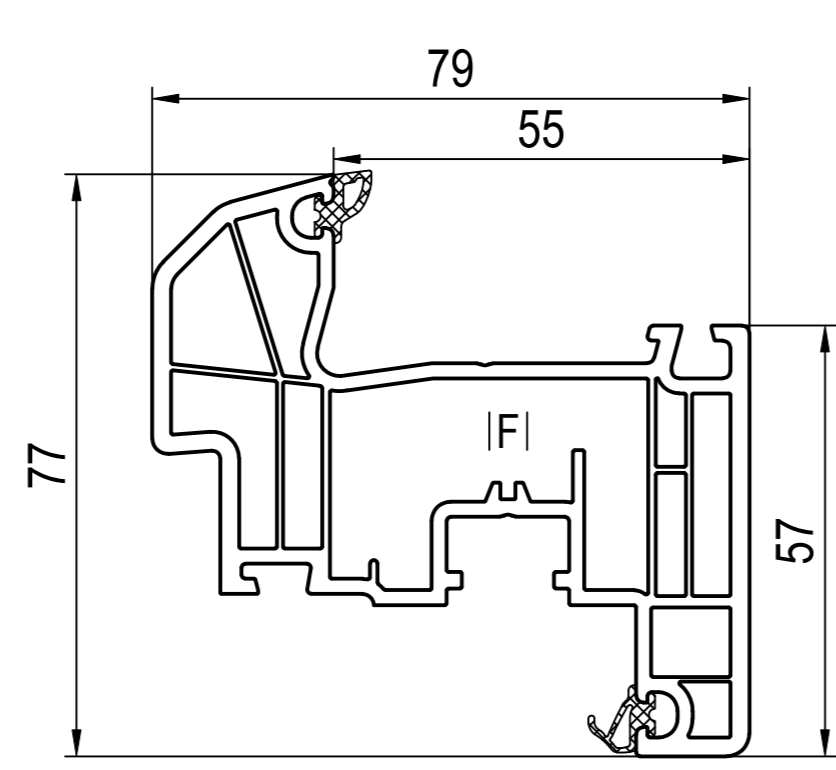

Hoofdprofielen

- 140x53 (CL)(NL)
- 148x53 (CL)(NL)
- AI 640301, 640311, 640320
- FI 249054, 259906
- UI 249058
- VI 646077

- 140x20 (CL)
- 148x20 (CL)
- AI 640301, 640311, 640320
- FI 229023, 229024, 229025, 229026, 229027, 229028, 249026

- 140x26 (CL)
- 148x26 (CL)
- AI 640301, 640311, 640320
- FI 229023, 229024, 229025, 229026, 229027, 229028, 249026

- 140x55 (CL)(NL)
- 148x55 (CL)(NL)
- AI 640301, 640311, 640320
- FI 249054, 259906

- 140x31 (CL)
- 148x31 (CL)
- AI 640301, 640311, 640320
- FI 229114, 229115, 249013, 249031

- 140x45 (CL)
- 148x45 (CL)
- AI 640301, 640311, 640320
- DI 677133, DI 647136, 677103 ~140x4x ...
- DI 640046 ~ universeel
- FI 249034, 249035
- UI 249058
- WI 646075

- 140x66 (CL)
- 148x66 (CL)
- CI 640066
- FI 229063
- XI 447340, 449340