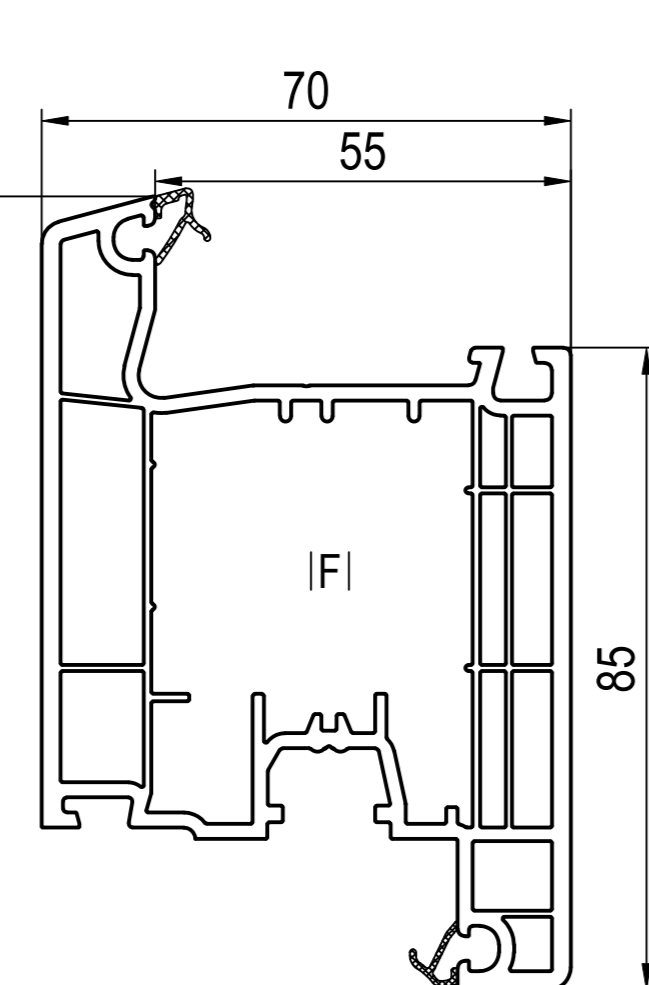

- 140x30 (CL)
- 148x30 (CL)
- AI 640301, 640311, 640320
- FI 229114, 229115, 249031