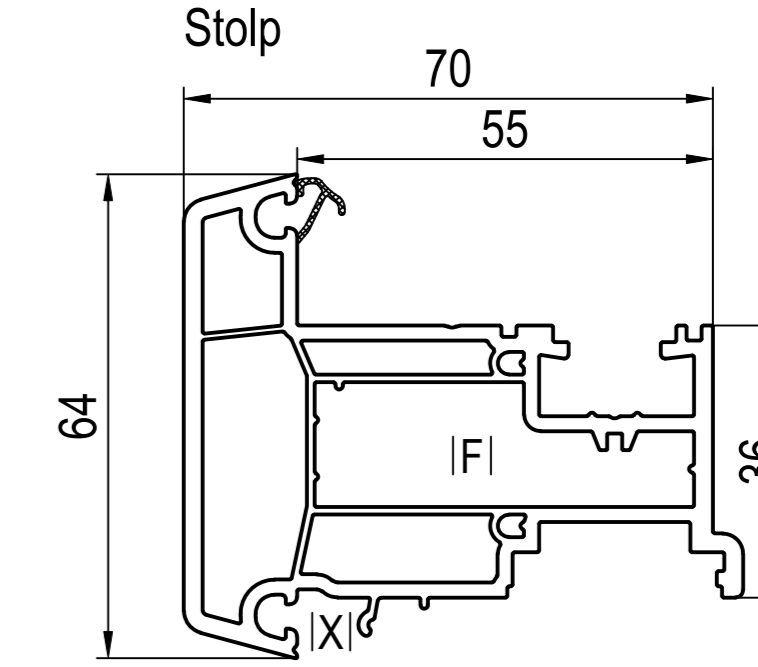

Hoofdprofielen

- 140x53 (CL)(NL)
- 148x53 (CL)(NL)
- AI 640301, 640311, 640320
- FI 249054, 259906
- UI 249058
- VI 646077

- 140x20 (CL)
- 148x20 (CL)
- AI 640301, 640311, 640320
- FI 229023, 229024, 229025, 229026, 229027, 229028, 249026

- 140x26 (CL)
- 148x26 (CL)
- AI 640301, 640311, 640320
- FI 229023, 229024, 229025, 229026, 229027, 229028, 249026

- 140x55 (CL)(NL)
- 148x55 (CL)(NL)
- AI 640301, 640311, 640320
- FI 249054, 259906

- 140x31 (CL)
- 148x31 (CL)
- AI 640301, 640311, 640320
- FI 229114, 229115, 249013, 249031

- 140x45 (CL)
- 148x45 (CL)
- AI 640301, 640311, 640320
- DI 677133, DI 647136, 677103 ~140x4x ...
- DI 640046 ~ universeel
- FI 249034, 249035
- UI 249058
- WI 646075

- 140x66 (CL)
- 148x66 (CL)
- CI 640066
- FI 229063
- XI 447340, 449340