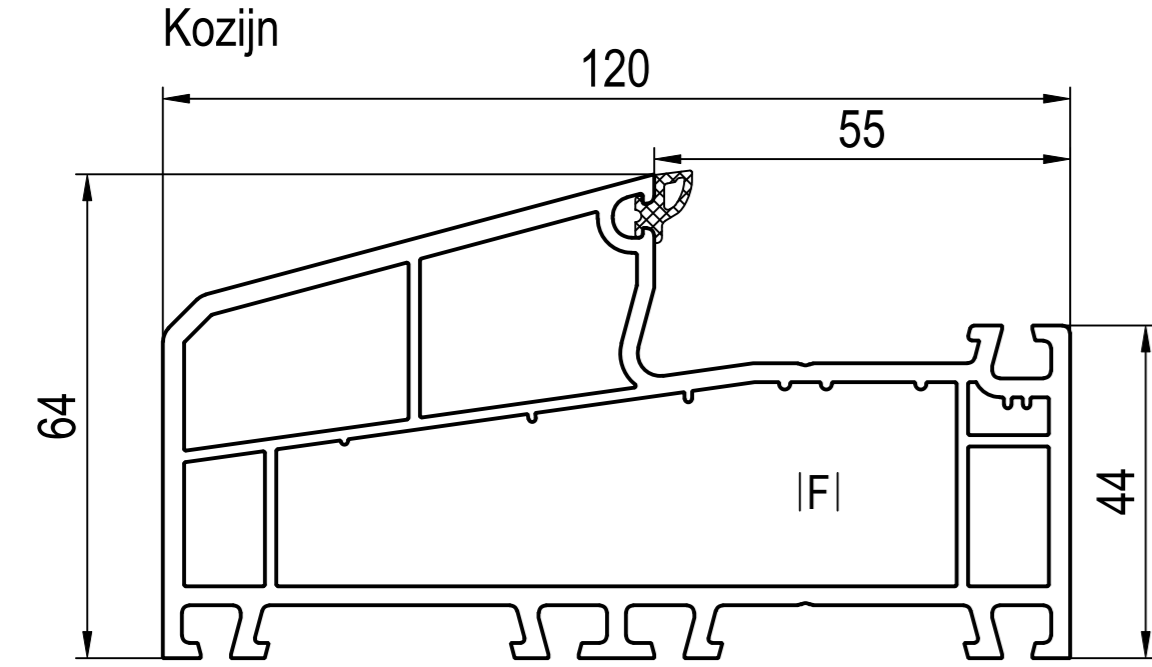

Hoofdprofielen

- 140x53 (CL)(NL)
- 148x53 (CL)(NL)
- AI 640301, 640311, 640320
- FI 249054, 259906
- UI 249058
- VI 646077

- 140x20 (CL)
- 148x20 (CL)
- AI 640301, 640311, 640320
- FI 229023, 229024, 229025, 229026, 229027, 229028, 249026

- 140x26 (CL)
- 148x26 (CL)
- AI 640301, 640311, 640320
- FI 229023, 229024, 229025, 229026, 229027, 229028, 249026

- 140x55 (CL)(NL)
- 148x55 (CL)(NL)
- AI 640301, 640311, 640320
- FI 249054, 259906

- 140x31 (CL)
- 148x31 (CL)
- AI 640301, 640311, 640320
- FI 229114, 229115, 249013, 249031