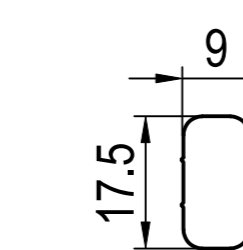

- 140x67 (SL)
- 148x67 (SL)
- CI 640067
- FI 259094
- XI 447340, 449340

- 140x57 (CL)(NL)
- 148x57 (CL)(NL)
- AI 640301, 640311, 640320
- DI 647057 ~140x53, 140x54, 140x57
- XI 440357, 449357
- FI 249054, 259906

- 140x33 (CL)
- 148x33 (CL)
- AI 640301, 640311, 640320
- FI 229125, 229126, 229129, 229131

- 140x46 (CL)
- 148x46 (CL)
- AI 640301, 640311, 640320
- DI 647105 ~140x4x ...
- FI 249019

Hulpprofielen

- 140x58 (CL)(NL)
- 148x58 (CL)(NL)
- AI 640301, 640311, 640320
- >140x53
- >140x54
- >140x57

- 144256 (NL)
- >140x53
- >140x54
- >140x55
- >140x59

Profiel

- xx0xxx ~ RAL 9016 wit
- xx8xxx ~ RAL 9008 crèmekleurig
- xxx3xx = Afdichting: Zwart
- xxx4xx = Afdichting: Papyruswit

- Glaslatten
- Hulpprofielen
- Toebehoren = crèmekleurig op aanvraag