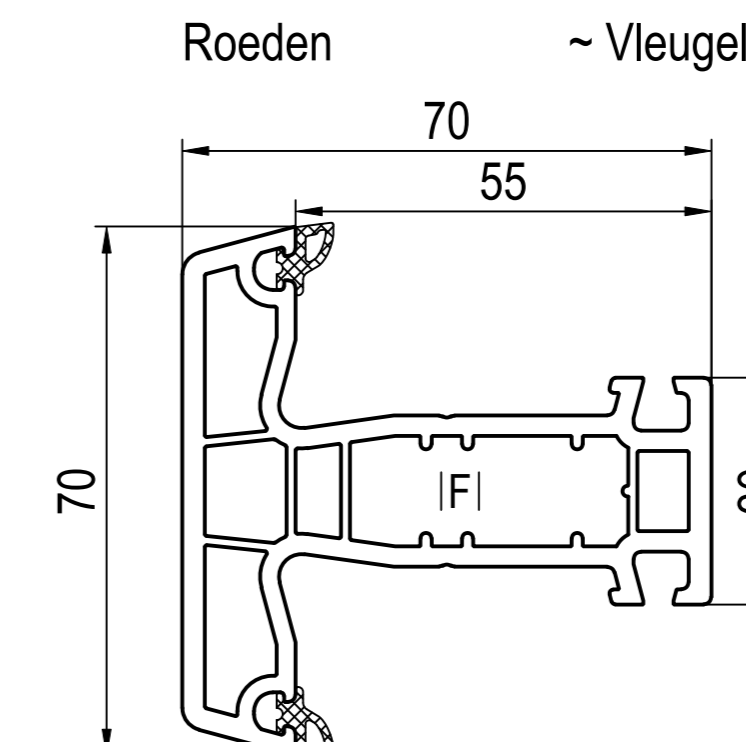

- 140x54 (CL)(NL)
- 148x54 (CL)(NL)
- AI 640301, 640311, 640320
- FI 249054, 259906

- 140x30 (CL)
- 148x30 (CL)
- AI 640301, 640311, 640320
- FI 229114, 229115, 249031

- 140x59 (CL)(NL)
- 148x59 (CL)(NL)
- AI 640301, 640311, 640320
- FI 249054

- 140x35 (CL)
- 148x35 (CL)
- AI 640301, 640311, 640320
- FI 229125, 229126, 229129, 229131
- Stijlen / Roeden
- DI 627107 ~140x4x ...

- 140x41 (CL)
- 148x41 (CL)
- AI 640301, 640311, 640320
- DI 647131, 649131, 647132 ~140x4x ...
- DI 647101, 649101, 647102 ~140x4x ...
- DI 620046 ~ universeel
- FI 229098, 229100, 229101
- UI 249058
- WI 646074

- 140x67 (SL)
- 148x67 (SL)
- CI 640067
- FI 259094
- XI 447340, 449340

- 140x57 (CL)(NL)
- 148x57 (CL)(NL)
- AI 640301, 640311, 640320
- DI 647057 ~140x53, 140x54, 140x57
- XI 440357, 449357
- FI 249054, 259906

- 140x33 (CL)
- 148x33 (CL)
- AI 640301, 640311, 640320
- FI 229125, 229126, 229129, 229131

- 140x46 (CL)
- 148x46 (CL)
- AI 640301, 640311, 640320
- DI 647105 ~140x4x ...
- FI 249019

Hulpprofielen

- 140x58 (CL)(NL)
- 148x58 (CL)(NL)
- AI 640301, 640311, 640320
- >140x53
- >140x54
- >140x57