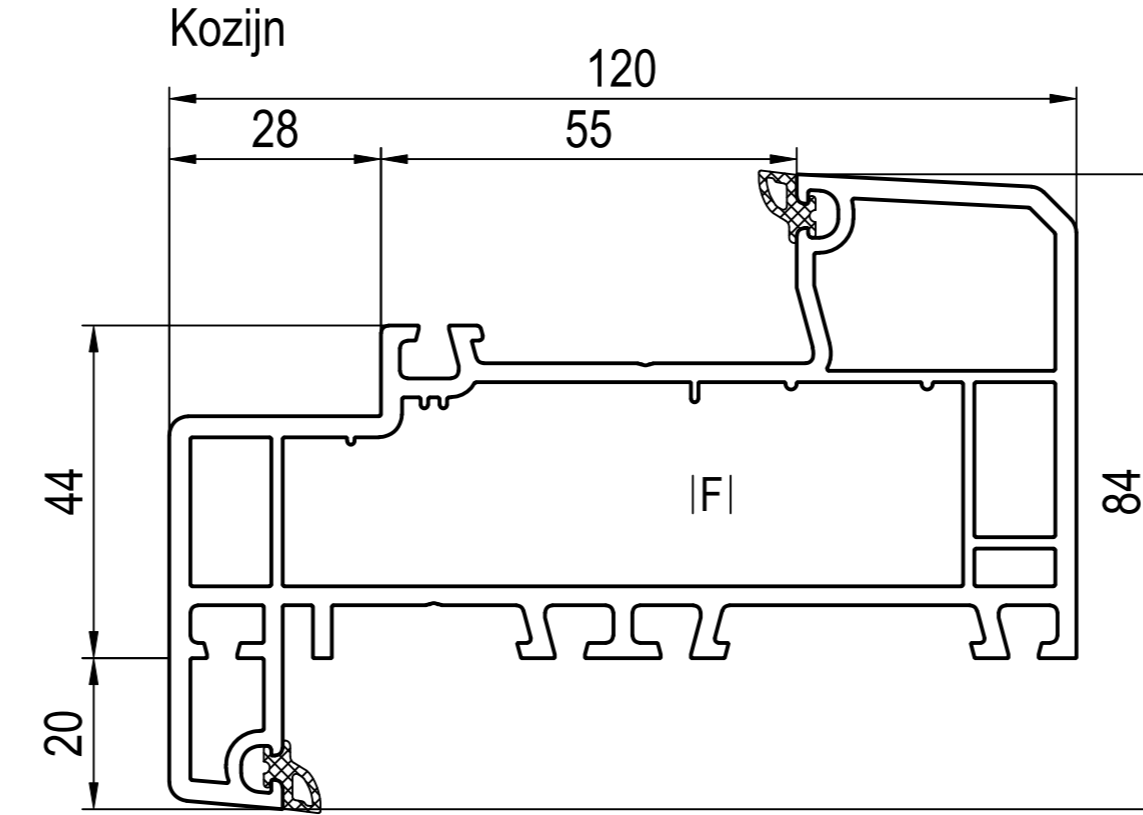

Hoofdprofielen

- 140x53 (CL)(NL)
- 148x53 (CL)(NL)
- AI 640301, 640311, 640320
- FI 249054, 259906
- UI 249058
- VI 646077

- 140x20 (CL)
- 148x20 (CL)
- AI 640301, 640311, 640320
- FI 229023, 229024, 229025, 229026, 229027, 229028, 249026

- 140x26 (CL)
- 148x26 (CL)
- AI 640301, 640311, 640320
- FI 229023, 229024, 229025, 229026, 229027, 229028, 249026

- 140x55 (CL)(NL)
- 148x55 (CL)(NL)
- AI 640301, 640311, 640320
- FI 249054, 259906

- 140x31 (CL)
- 148x31 (CL)
- AI 640301, 640311, 640320
- FI 229114, 229115, 249013, 249031

- 140x45 (CL)
- 148x45 (CL)
- AI 640301, 640311, 640320
- DI 677133, DI 647136, 677103 ~140x4x ...
- DI 640046 ~ universeel
- FI 249034, 249035
- UI 249058
- WI 646075

- 140x66 (CL)
- 148x66 (CL)
- CI 640066
- FI 229063
- XI 447340, 449340