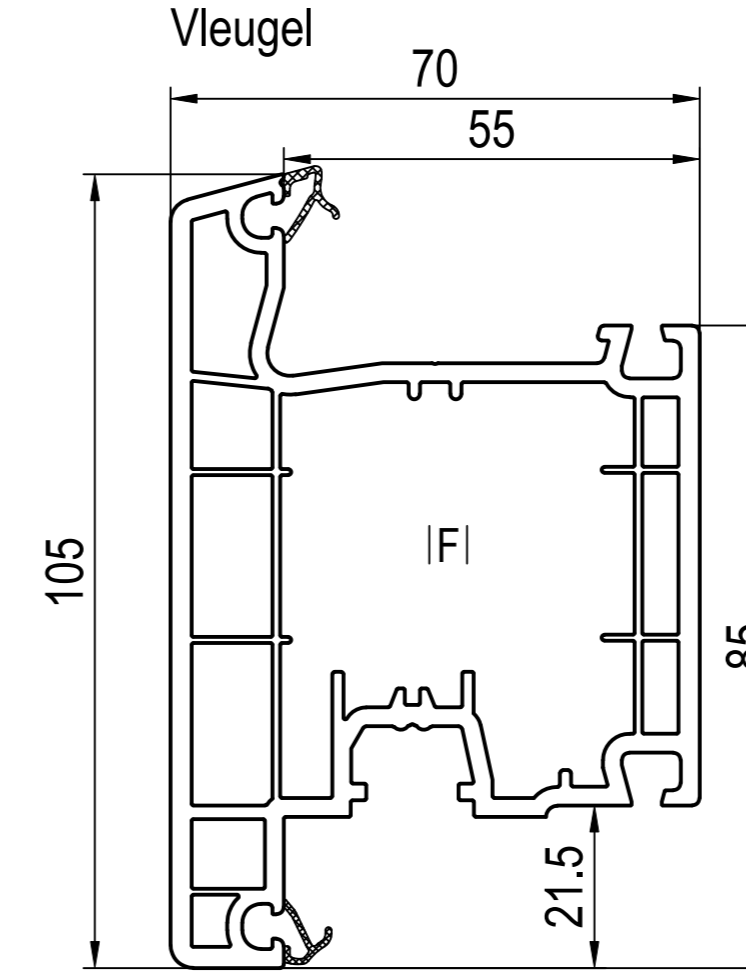

Hoofdprofielen

- 140x53 (CL)(NL)
- 148x53 (CL)(NL)
- AI 640301, 640311, 640320
- FI 249054, 259906
- UI 249058
- VI 646077

- 140x20 (CL)
- 148x20 (CL)
- AI 640301, 640311, 640320
- FI 229023, 229024, 229025, 229026, 229027, 229028, 249026

- 140x26 (CL)
- 148x26 (CL)
- AI 640301, 640311, 640320
- FI 229023, 229024, 229025, 229026, 229027, 229028, 249026

- 140x55 (CL)(NL)
- 148x55 (CL)(NL)
- AI 640301, 640311, 640320
- FI 249054, 259906

- 140x31 (CL)
- 148x31 (CL)
- AI 640301, 640311, 640320
- FI 229114, 229115, 249013, 249031

- 140x45 (CL)
- 148x45 (CL)
- AI 640301, 640311, 640320
- DI 677133, DI 647136, 677103 ~140x4x ...
- DI 640046 ~ universeel
- FI 249034, 249035
- UI 249058
- WI 646075

- 140x66 (CL)
- 148x66 (CL)
- CI 640066
- FI 229063
- XI 447340, 449340