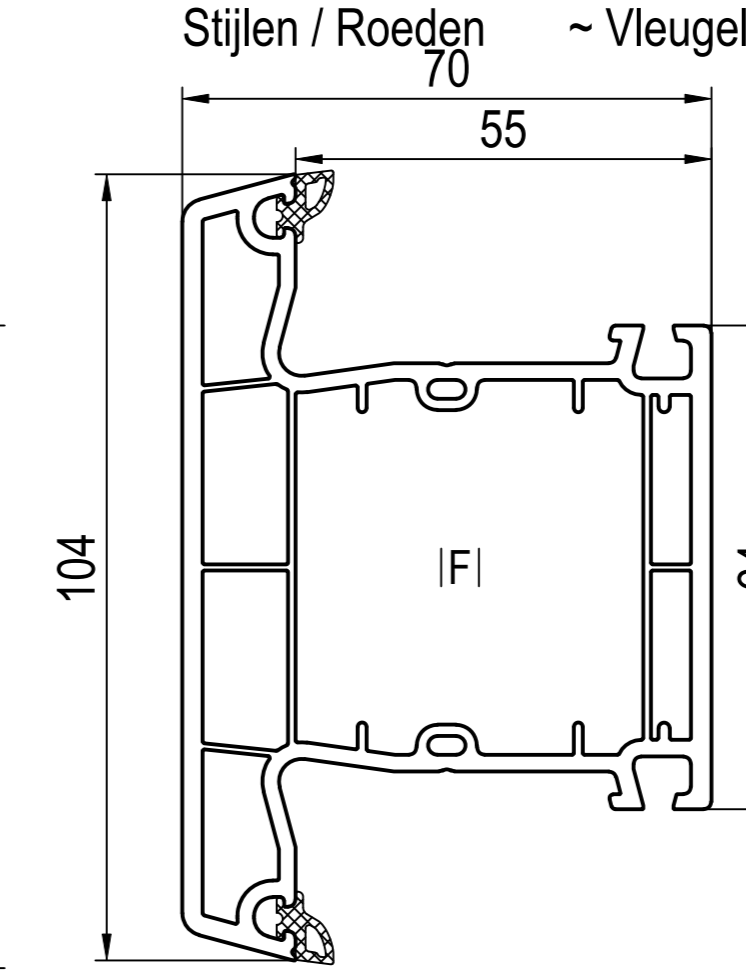

Hoofdprofielen

- 140x53 (CL)(NL)
- 148x53 (CL)(NL)
- AI 640301, 640311, 640320
- FI 249054, 259906
- UI 249058
- VI 646077

- 140x20 (CL)
- 148x20 (CL)
- AI 640301, 640311, 640320
- FI 229023, 229024, 229025, 229026, 229027, 229028, 249026

- 140x26 (CL)
- 148x26 (CL)
- AI 640301, 640311, 640320
- FI 229023, 229024, 229025, 229026, 229027, 229028, 249026

- 140x55 (CL)(NL)
- 148x55 (CL)(NL)
- AI 640301, 640311, 640320
- FI 249054, 259906

- 140x31 (CL)
- 148x31 (CL)
- AI 640301, 640311, 640320
- FI 229114, 229115, 249013, 249031

- 140x45 (CL)
- 148x45 (CL)
- AI 640301, 640311, 640320
- DI 677133, DI 647136, 677103 ~140x4x ...
- DI 640046 ~ universeel
- FI 249034, 249035
- UI 249058
- WI 646075

- 140x66 (CL)
- 148x66 (CL)
- CI 640066
- FI 229063
- XI 447340, 449340