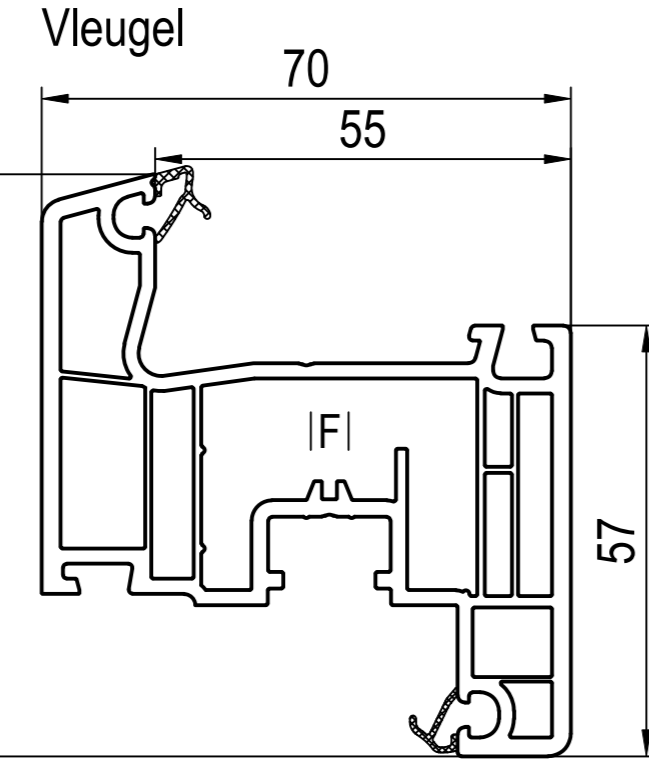

Hoofdprofielen

- 140x53 (CL)(NL)
- 148x53 (CL)(NL)
- AI 640301, 640311, 640320
- FI 249054, 259906
- UI 249058
- VI 646077

- 140x20 (CL)
- 148x20 (CL)
- AI 640301, 640311, 640320
- FI 229023, 229024, 229025, 229026, 229027, 229028, 249026

- 140x26 (CL)
- 148x26 (CL)
- AI 640301, 640311, 640320
- FI 229023, 229024, 229025, 229026, 229027, 229028, 249026

- 140x55 (CL)(NL)
- 148x55 (CL)(NL)
- AI 640301, 640311, 640320
- FI 249054, 259906

- 140x31 (CL)
- 148x31 (CL)
- AI 640301, 640311, 640320
- FI 229114, 229115, 249013, 249031

- 140x45 (CL)
- 148x45 (CL)
- AI 640301, 640311, 640320
- DI 677133, DI 647136, 677103 ~140x4x ...
- DI 640046 ~ universeel
- FI 249034, 249035
- UI 249058
- WI 646075

- 140x66 (CL)
- 148x66 (CL)
- CI 640066
- FI 229063
- XI 447340, 449340